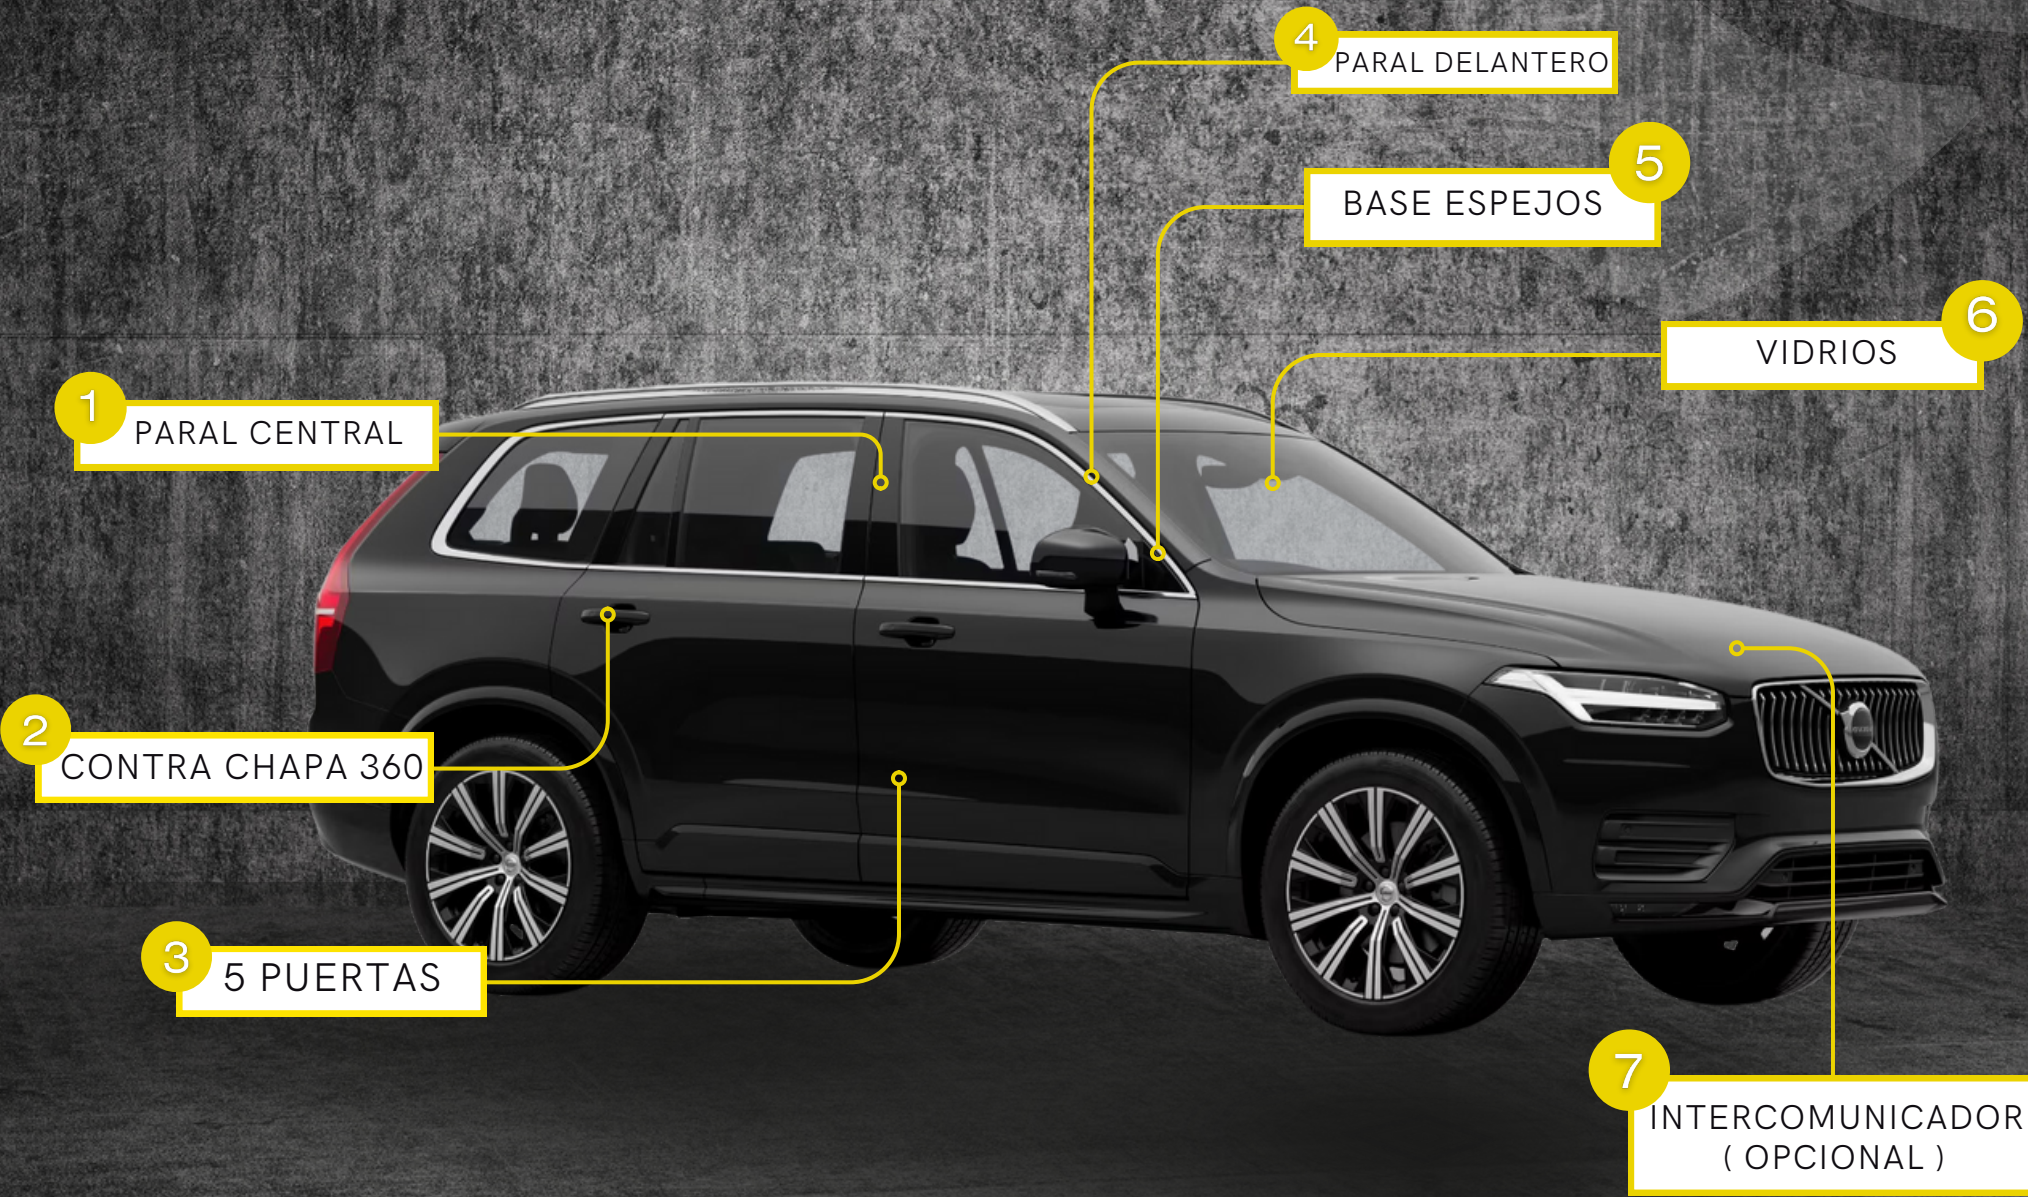

BLINDAJE NIVEL 1

MATERIAL

Vidrios certificados - Norma Internacional
Zona opaca: Tela multidireccional Kevlar

NIVEL DE AGRESIVIDAD

RESISTENCIA BALÍSTICA

RIFLE
PISTOLA
22/25MM
6.35-5.65

REVOLVER
.38

REVOLVER
357 MAGNUM

PISTOLA
9MM
360 M

SUB
AMETRALLADORA
9MM
320 M

REVOLVER
44/45

BLINDAJESCHILE
TU SEGURIDAD EN MANOS EXPERTAS