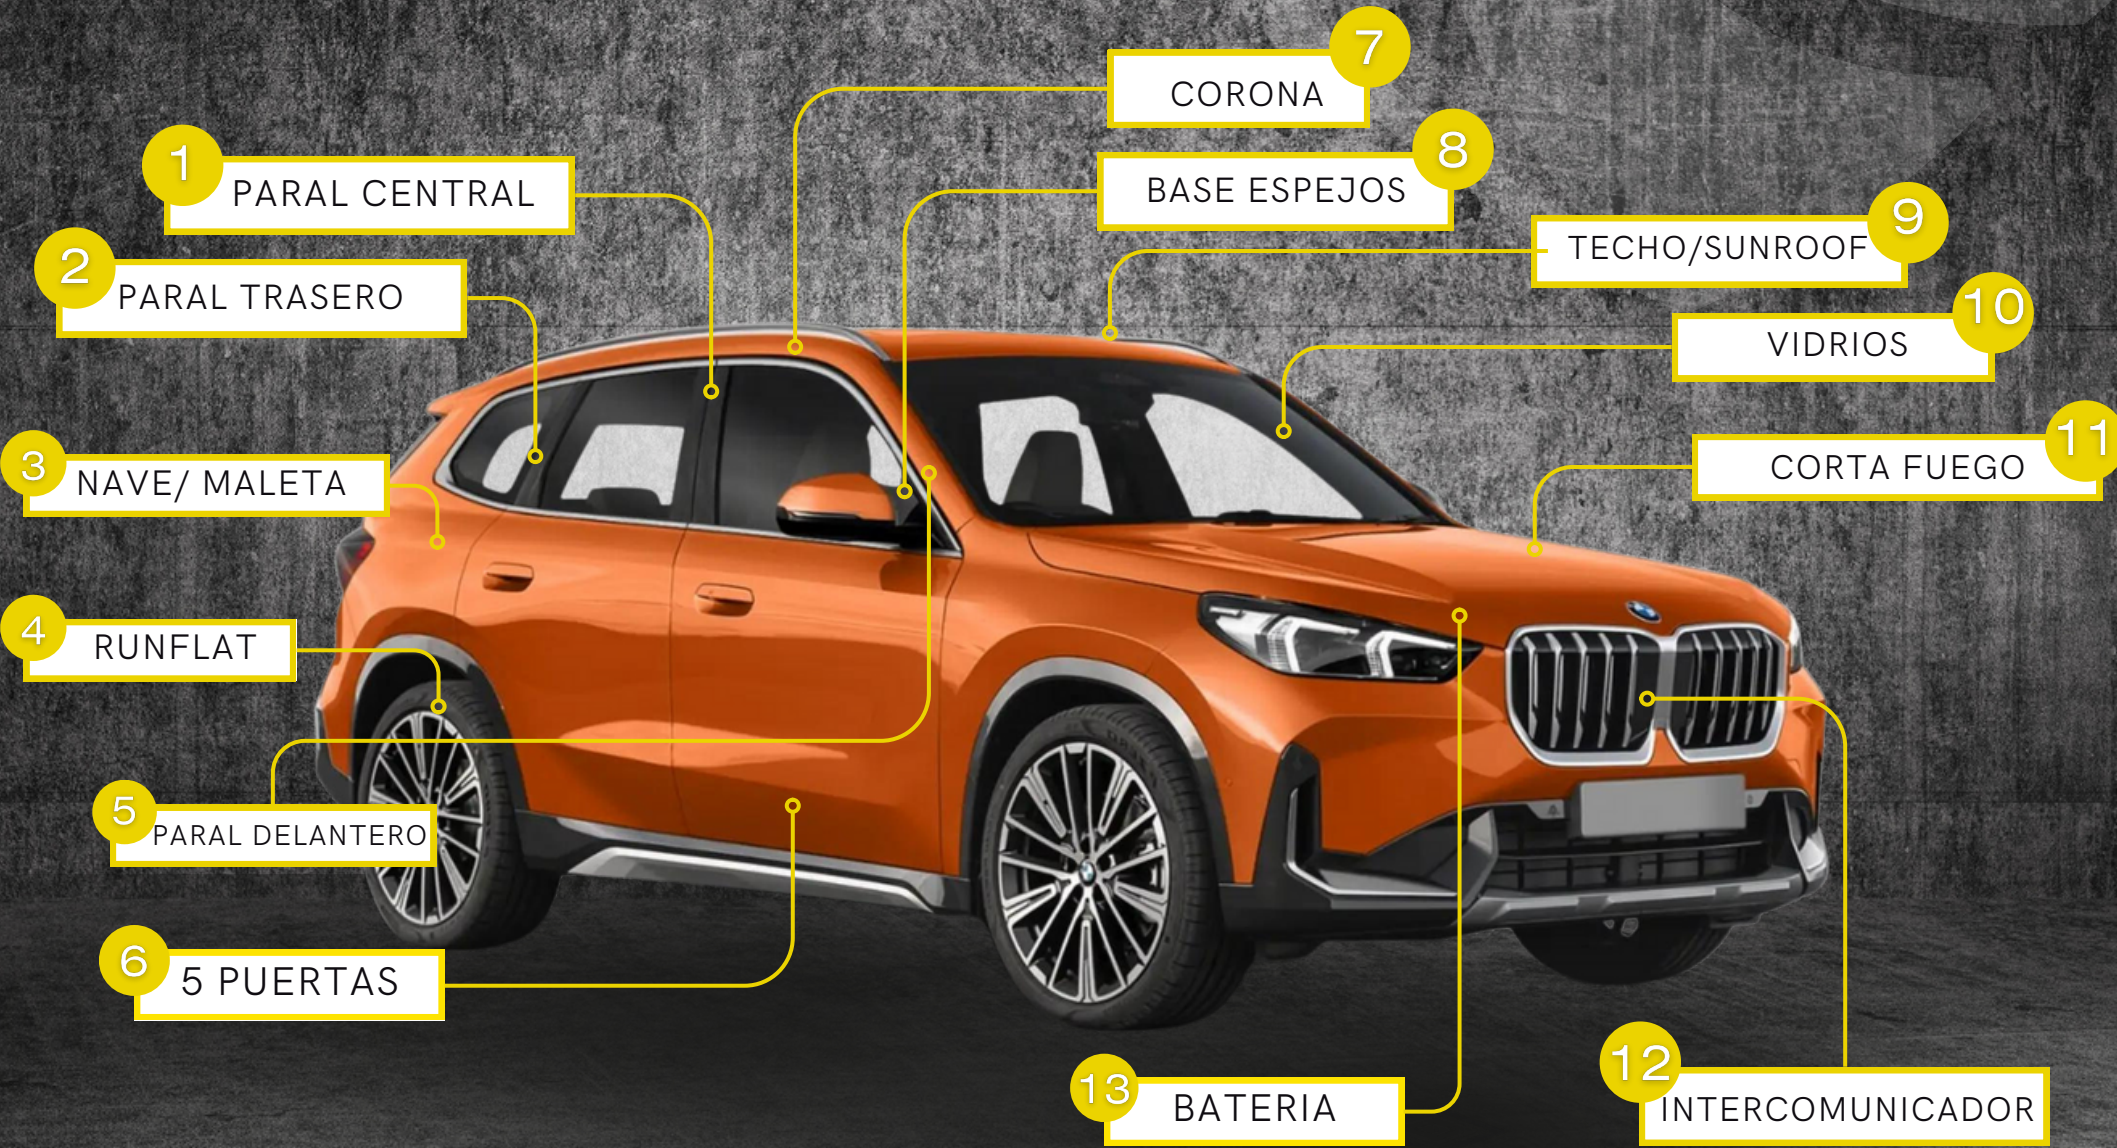

REVOLVER
.38

REVOLVER
357 MAGNUM

PISTOLA
9MM
360 M

SUB
AMETRALLADORA
9MM
320 M

REVOLVER
44/45

ESCOPIETA
CALIBRE 12

BLINDAJESCHILE
TU SEGURIDAD EN MANOS EXPERTAS

BLINDAJE NIVEL 3A