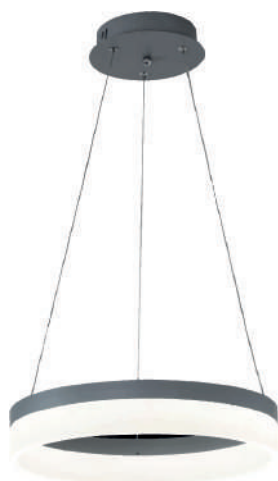

LAMPARA COLGANTE

Voltaje: 85-265V
Material: Aluminio + Acrilico
Color de Temperatura: 4000K
Medidas: F600
Potencia: 36w
Código: 35319