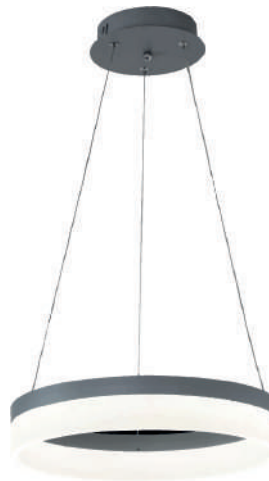

LAMPARA COLGANTE

Voltaje: 85-265V
Material: Aluminio + Acrilico
Color de Temperatura: 4000K
Medidas: F800
Potencia: 45w
Código: 35320