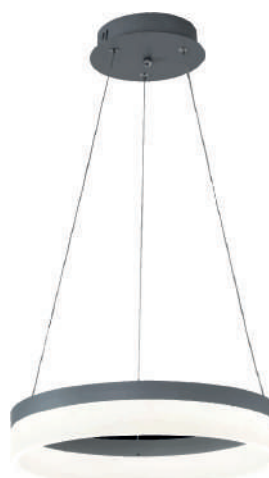

LAMPARA COLGANTE

Voltaje: 85-265V
Material: Aluminio + Acrilico
Color de Temperatura: 4000K
Medidas: F400
Potencia: 25w
Código: 35318