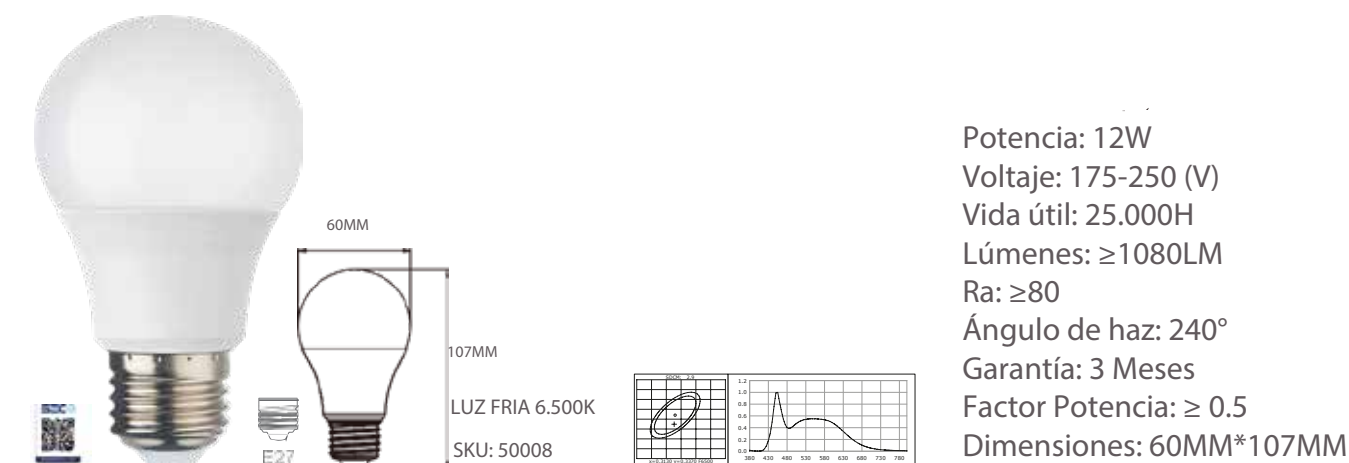

AMPOLLETA LED ECO E27 6.5W FRIO 6500K

Potencia: 6.5W
 Voltaje: 175-250 (V)
 Vida útil: 25.000H
 Lúmenes: ≥ 500 LM
 Ra: ≥ 80
 Ángulo de haz: 240°
 Garantía: 3 Meses
 Factor Potencia: ≥ 0.6
 Dimensiones: 60MM*107MM

AMPOLLETA LED ECO E27 6.5W CALIDO 3000K

Potencia: 6.5W
 Voltaje: 175-250 (V)
 Vida útil: 25.000H
 Lúmenes: ≥ 310 LM
 Ra: ≥ 80
 Ángulo de haz: 240°
 Garantía: 3 Meses
 Factor Potencia: ≥ 0.6
 Dimensiones: 60MM*107MM

AMPOLLETA LED ECO E27 10W FRIO 6500K

Potencia: 10W
 Voltaje: 175-250 (V)
 Vida útil: 25.000H
 Lúmenes: ≥ 850 LM
 Ra: ≥ 80
 Ángulo de haz: 240°
 Garantía: 3 Meses
 Factor Potencia: ≥ 0.7
 Dimensiones: 60MM*107MM

AMPOLLETA LED ECO E27 10W CALIDO 3000K

AMPOLLETA LED ECO E27 12W FRIA 6500K

AMPOLLETA LED ECO E27 12W CALIDO 3000K

AMPOLLETA LED ECO E27 14W FRIA 6500K

Potencia: 14W
 Voltaje: 175-250 (V)
 Vida útil: 25.000H
 Lúmenes: $\geq 1320\text{LM}$
 Ra: ≥ 80
 Ángulo de haz: 240°
 Garantía: 3 Meses
 Factor Potencia: ≥ 0.5
 Dimensiones: 60MM*107MM