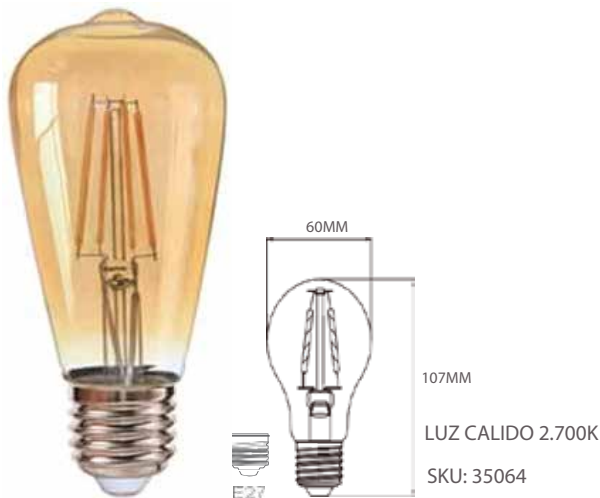

AMPOLLETA LED C37 VELA FILAMENTO E27 4W

Potencia: 4W
 Color de temperatura: 2700K
 (CALIDO)
 Voltaje: 220-240 (V)
 Vida útil: 15000H
 Ángulo de haz: 360°
 Lúmenes: ≥ 400 LM
 Cri: ≥ 80

AMPOLLETA LED C37 VELA FILAMENTO E27 2W

Potencia: 2W
 Color de temperatura: 2700K
 (CALIDO)
 Voltaje: 220-240 (V)
 Vida útil: 15000H
 Ángulo de haz: 360°
 Lúmenes: ≥ 200 LM
 Cri: ≥ 80

AMPOLLETA LED ST64 FILAMENTOS E27 4W

Potencia: 4W
 Color de temperatura: 2700K
 (CALIDO)
 Voltaje: 220-240 (V)
 Dimensiones : 60MM*107MM
 Vida útil: 15000H
 Ángulo de haz: 360°
 Lúmenes: ≥400LM
 Cri: ≥80