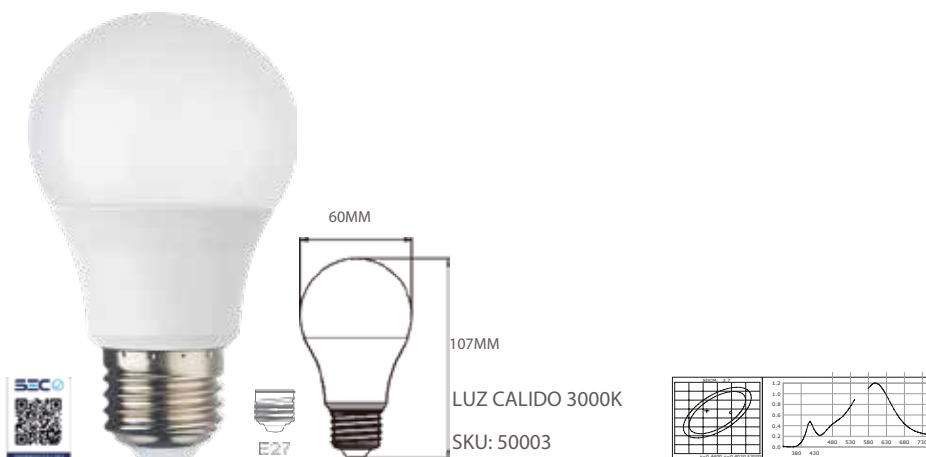

CATALOGO | 2020

AMPOLLETA LED ECO E27 4W FRIO 6500K

Potencia: 4W
 Voltaje: 175-250 (V)
 Vida útil: 25.000H
 Lúmenes: ≥ 340 LM
 Ra: ≥ 80
 Ángulo de haz: 240°
 Garantía: 3 Meses
 Factor Potencia: ≥ 0.6
 Dimensiones: 60MM*107MM

AMPOLLETA LED ECO E27 4W CALIDO 3000K

Potencia: 4W
 Voltaje: 175-250 (V)
 Vida útil: 25.000H
 Lúmenes: ≥ 310 LM
 Ra: ≥ 80
 Ángulo de haz: 240°
 Garantía: 3 Meses
 Factor Potencia: ≥ 0.6
 Dimensiones: 60MM*107MM

AMPOLLETA LED ECO E27 6.5W FRIO 6500K

Potencia: 6.5W
 Voltaje: 175-250 (V)
 Vida útil: 25.000H
 Lúmenes: ≥ 500 LM
 Ra: ≥ 80
 Ángulo de haz: 240°
 Garantía: 3 Meses
 Factor Potencia: ≥ 0.6
 Dimensiones: 60MM*107MM

AMPOLLETA LED ECO E27 6.5W CALIDO 3000K

Potencia: 6.5W
 Voltaje: 175-250 (V)
 Vida útil: 25.000H
 Lúmenes: ≥ 310 LM
 Ra: ≥ 80
 Ángulo de haz: 240°
 Garantía: 3 Meses
 Factor Potencia: ≥ 0.6
 Dimensiones: 60MM*107MM