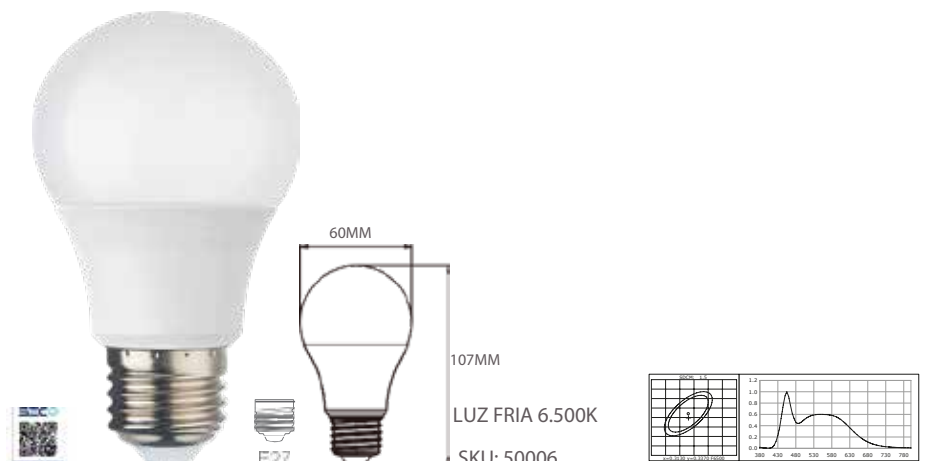

AMPOLLETA LED ECO E27 4W CALIDO 3000K

Potencia: 4W
 Voltaje: 175-250 (V)
 Vida útil: 25.000H
 Lúmenes: ≥ 310 LM
 Ra: ≥ 80
 Ángulo de haz: 240°
 Garantía: 3 Meses
 Factor Potencia: ≥ 0.6
 Dimensiones: 60MM*107MM

AMPOLLETA LED ECO E27 6.5W FRIO 6500K

Potencia: 6.5W
 Voltaje: 175-250 (V)
 Vida útil: 25.000H
 Lúmenes: ≥ 500 LM
 Ra: ≥ 80
 Ángulo de haz: 240°
 Garantía: 3 Meses
 Factor Potencia: ≥ 0.6
 Dimensiones: 60MM*107MM

AMPOLLETA LED ECO E27 6.5W CALIDO 3000K

Potencia: 6.5W
 Voltaje: 175-250 (V)
 Vida útil: 25.000H
 Lúmenes: ≥ 310 LM
 Ra: ≥ 80
 Ángulo de haz: 240°
 Garantía: 3 Meses
 Factor Potencia: ≥ 0.6
 Dimensiones: 60MM*107MM

AMPOLLETA LED ECO E27 10W FRIO 6500K

Potencia: 10W
 Voltaje: 175-250 (V)
 Vida útil: 25.000H
 Lúmenes: ≥ 850 LM
 Ra: ≥ 80
 Ángulo de haz: 240°
 Garantía: 3 Meses
 Factor Potencia: ≥ 0.7
 Dimensiones: 60MM*107MM