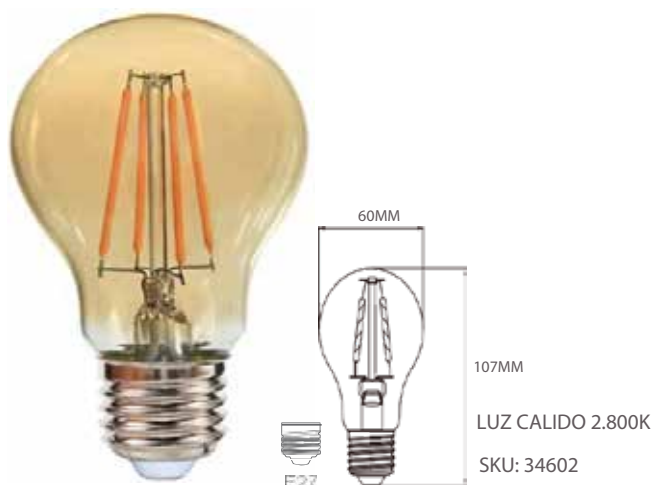

AMPOLLETA LED FILAMENTO A60 10W