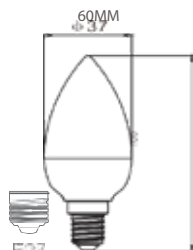

AMPOLLETA LED VELA EMPAVONADOS E27 7W

100MM

LUZ FRIA 6.500K/ IUZ CALIDO 3.000K

SKU: 34122

Potencia: 7W
Color de temperatura: 6500K(FRIO)
3000K (CALIDO)
Voltaje: 220-240 (V)
Dimensiones : 37MM*100MM
Vida útil: 15000H
Ángulo de haz: 160°
Lúmenes: ≥560LM
Cri: ≥80
Factor de potencia: ≥0.5
Garantía: 6 Meses