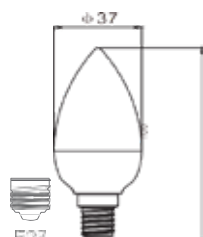

AMPOLLETA LED VELA EMPAVONADOS E27 5W