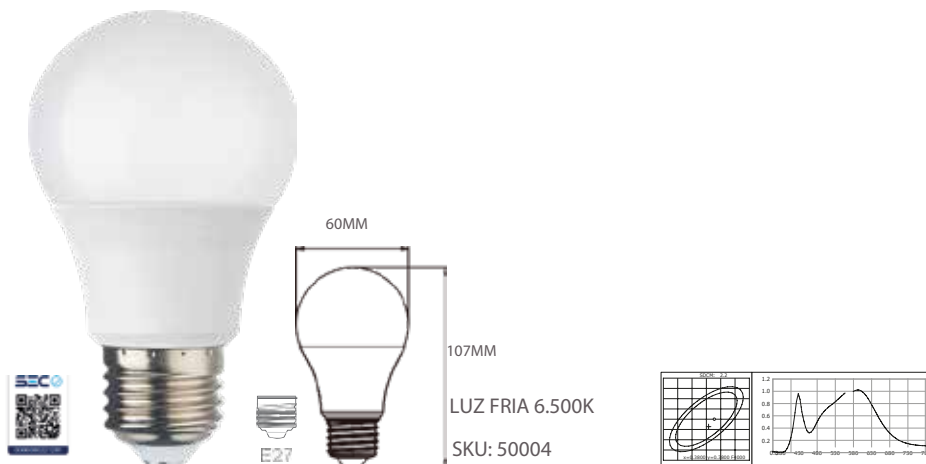

CATALOGO | 2020

AMPOLLETA LED ECO E27 4W FRIO 6500K

Potencia: 4W
 Voltaje: 175-250 (V)
 Vida útil: 25.000H
 Lúmenes: ≥ 340 LM
 Ra: ≥ 80
 Ángulo de haz: 240°
 Garantía: 3 Meses
 Factor Potencia: ≥ 0.6
 Dimensiones: 60MM*107MM

AMPOLLETA LED ECO E27 4W CALIDO 3000K

Potencia: 4W
 Voltaje: 175-250 (V)
 Vida útil: 25.000H
 Lúmenes: ≥ 310 LM
 Ra: ≥ 80
 Ángulo de haz: 240°
 Garantía: 3 Meses
 Factor Potencia: ≥ 0.6
 Dimensiones: 60MM*107MM

AMPOLLETA LED ECO E27 6.5W FRIO 6500K

Potencia: 6.5W
 Voltaje: 175-250 (V)
 Vida útil: 25.000H
 Lúmenes: ≥ 500 LM
 Ra: ≥ 80
 Ángulo de haz: 240°
 Garantía: 3 Meses
 Factor Potencia: ≥ 0.6
 Dimensiones: 60MM*107MM

AMPOLLETA LED ECO E27 6.5W CALIDO 3000K

Potencia: 6.5W
 Voltaje: 175-250 (V)
 Vida útil: 25.000H
 Lúmenes: ≥ 310 LM
 Ra: ≥ 80
 Ángulo de haz: 240°
 Garantía: 3 Meses
 Factor Potencia: ≥ 0.6
 Dimensiones: 60MM*107MM