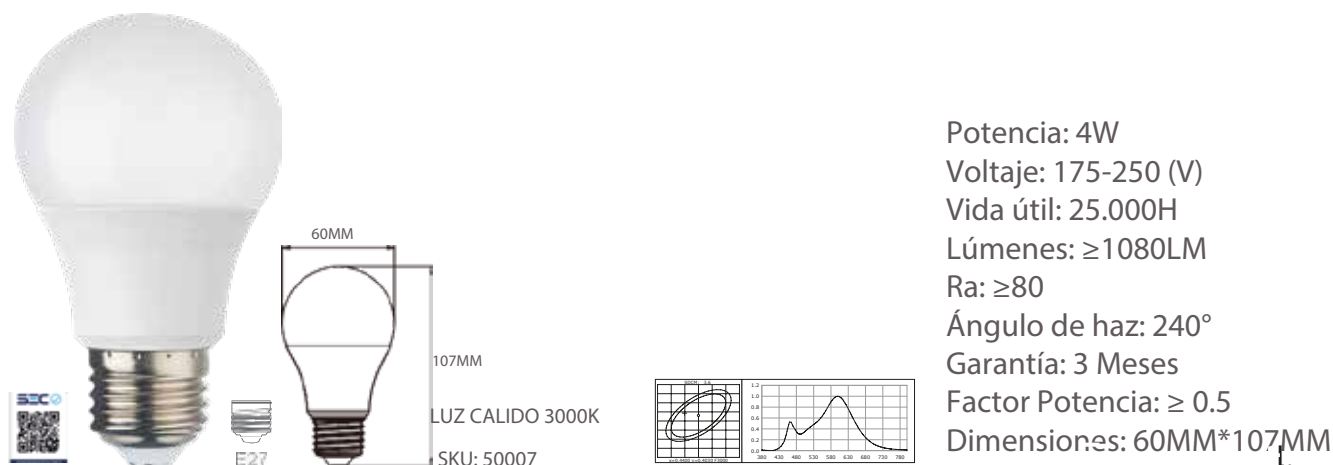

AMPOLLETA LED ECO E27 6.5W FRIO 6500K

Potencia: 6.5W
 Voltaje: 175-250 (V)
 Vida útil: 25.000H
 Lúmenes: ≥ 500 LM
 Ra: ≥ 80
 Ángulo de haz: 240°
 Garantía: 3 Meses
 Factor Potencia: ≥ 0.6
 Dimensiones: 60MM*107MM

AMPOLLETA LED ECO E27 6.5W CALIDO 3000K

Potencia: 6.5W
 Voltaje: 175-250 (V)
 Vida útil: 25.000H
 Lúmenes: ≥ 310 LM
 Ra: ≥ 80
 Ángulo de haz: 240°
 Garantía: 3 Meses
 Factor Potencia: ≥ 0.6
 Dimensiones: 60MM*107MM

AMPOLLETA LED ECO E27 10W FRIO 6500K

Potencia: 10W
 Voltaje: 175-250 (V)
 Vida útil: 25.000H
 Lúmenes: ≥ 850 LM
 Ra: ≥ 80
 Ángulo de haz: 240°
 Garantía: 3 Meses
 Factor Potencia: ≥ 0.7
 Dimensiones: 60MM*107MM

AMPOLLETA LED ECO E27 10W CALIDO 3000K

AMPOLLETA LED ECO E27 12W FRIA 6500K

AMPOLLETA LED ECO E27 12W CALIDO 3000K

AMPOLLETA LED ECO E27 14W FRIA 6500K

Potencia: 14W
 Voltaje: 175-250 (V)
 Vida útil: 25.000H
 Lúmenes: $\geq 1320\text{LM}$
 Ra: ≥ 80
 Ángulo de haz: 240°
 Garantía: 3 Meses
 Factor Potencia: ≥ 0.5
 Dimensiones: 60MM*107MM