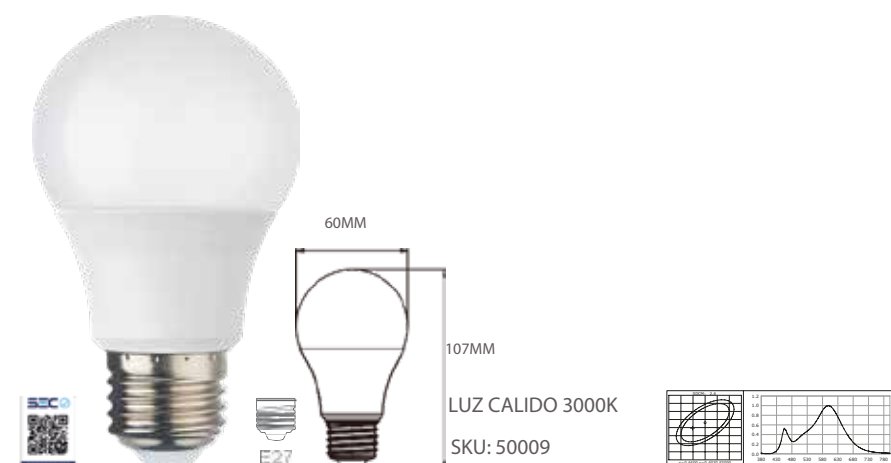

AMPOLLETA LED ECO E27 6.5W CALIDO 3000K

Potencia: 6.5W
 Voltaje: 175-250 (V)
 Vida útil: 25.000H
 Lúmenes: ≥ 310 LM
 Ra: ≥ 80
 Ángulo de haz: 240°
 Garantía: 3 Meses
 Factor Potencia: ≥ 0.6
 Dimensiones: 60MM*107MM

AMPOLLETA LED ECO E27 10W FRIO 6500K

Potencia: 10W
 Voltaje: 175-250 (V)
 Vida útil: 25.000H
 Lúmenes: ≥ 850 LM
 Ra: ≥ 80
 Ángulo de haz: 240°
 Garantía: 3 Meses
 Factor Potencia: ≥ 0.7
 Dimensiones: 60MM*107MM

AMPOLLETA LED ECO E27 10W CALIDO 3000K

AMPOLLETA LED ECO E27 12W FRIA 6500K

AMPOLLETA LED ECO E27 12W CALIDO 3000K

AMPOLLETA LED ECO E27 14W FRIA 6500K

Potencia: 14W
 Voltaje: 175-250 (V)
 Vida útil: 25.000H
 Lúmenes: $\geq 1320\text{LM}$
 Ra: ≥ 80
 Ángulo de haz: 240°
 Garantía: 3 Meses
 Factor Potencia: ≥ 0.5
 Dimensiones: 60MM*107MM

AMPOLLETA LED ECO E27 14W CALIDO 3000K

Potencia: 4W
 Voltaje: 175-250 (V)
 Vida útil: 25.000H
 Lúmenes: $\geq 1320\text{LM}$
 Ra: ≥ 80
 Ángulo de haz: 240°
 Garantía: 3 Meses
 Factor Potencia: ≥ 0.5
 Dimensiones: 60MM*107MM