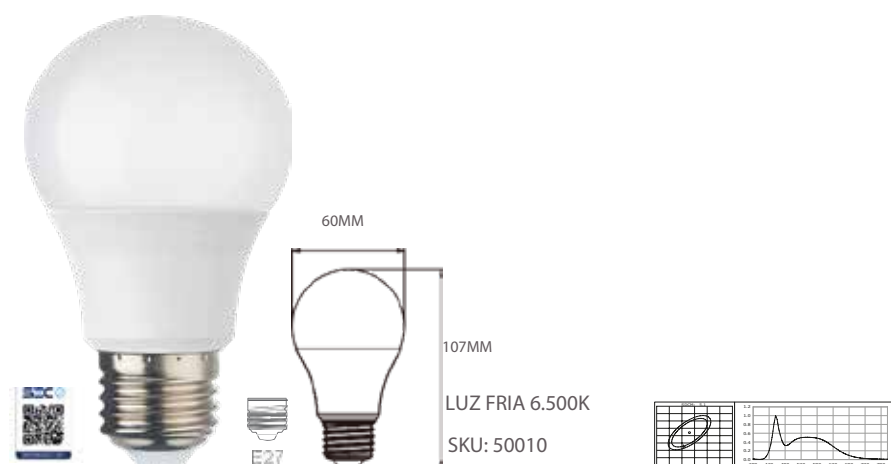

AMPOLLETA LED ECO E27 10W FRIO 6500K

Potencia: 10W
 Voltaje: 175-250 (V)
 Vida útil: 25.000H
 Lúmenes: ≥ 850 LM
 Ra: ≥ 80
 Ángulo de haz: 240°
 Garantía: 3 Meses
 Factor Potencia: ≥ 0.7
 Dimensiones: 60MM*107MM

AMPOLLETA LED ECO E27 10W CALIDO 3000K

AMPOLLETA LED ECO E27 12W FRIA 6500K

AMPOLLETA LED ECO E27 12W CALIDO 3000K

AMPOLLETA LED ECO E27 14W FRIA 6500K

Potencia: 14W
 Voltaje: 175-250 (V)
 Vida útil: 25.000H
 Lúmenes: $\geq 1320\text{LM}$
 Ra: ≥ 80
 Ángulo de haz: 240°
 Garantía: 3 Meses
 Factor Potencia: ≥ 0.5
 Dimensiones: 60MM*107MM

AMPOLLETA LED ECO E27 14W CALIDO 3000K

Potencia: 4W
 Voltaje: 175-250 (V)
 Vida útil: 25.000H
 Lúmenes: $\geq 1320\text{LM}$
 Ra: ≥ 80
 Ángulo de haz: 240°
 Garantía: 3 Meses
 Factor Potencia: ≥ 0.5
 Dimensiones: 60MM*107MM