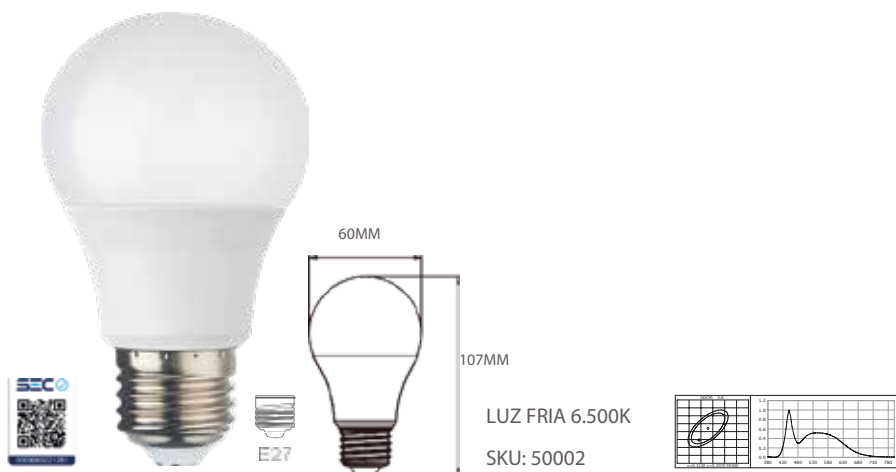

CATALOGO | 2020

AMPOLLETA LED ECO E27 4W FRIO 6500K

Potencia: 4W
 Voltaje: 175-250 (V)
 Vida útil: 25.000H
 Lúmenes: ≥ 340 LM
 Ra: ≥ 80
 Ángulo de haz: 240°
 Garantía: 3 Meses
 Factor Potencia: ≥ 0.6
 Dimensiones: 60MM*107MM

AMPOLLETA LED ECO E27 4W CALIDO 3000K

Potencia: 4W
 Voltaje: 175-250 (V)
 Vida útil: 25.000H
 Lúmenes: ≥ 310 LM
 Ra: ≥ 80
 Ángulo de haz: 240°
 Garantía: 3 Meses
 Factor Potencia: ≥ 0.6
 Dimensiones: 60MM*107MM

AMPOLLETA LED ECO E27 6.5W FRIO 6500K

Potencia: 6.5W
 Voltaje: 175-250 (V)
 Vida útil: 25.000H
 Lúmenes: ≥ 500 LM
 Ra: ≥ 80
 Ángulo de haz: 240°
 Garantía: 3 Meses
 Factor Potencia: ≥ 0.6
 Dimensiones: 60MM*107MM

AMPOLLETA LED ECO E27 6.5W CALIDO 3000K

Potencia: 6.5W
 Voltaje: 175-250 (V)
 Vida útil: 25.000H
 Lúmenes: ≥ 310 LM
 Ra: ≥ 80
 Ángulo de haz: 240°
 Garantía: 3 Meses
 Factor Potencia: ≥ 0.6
 Dimensiones: 60MM*107MM