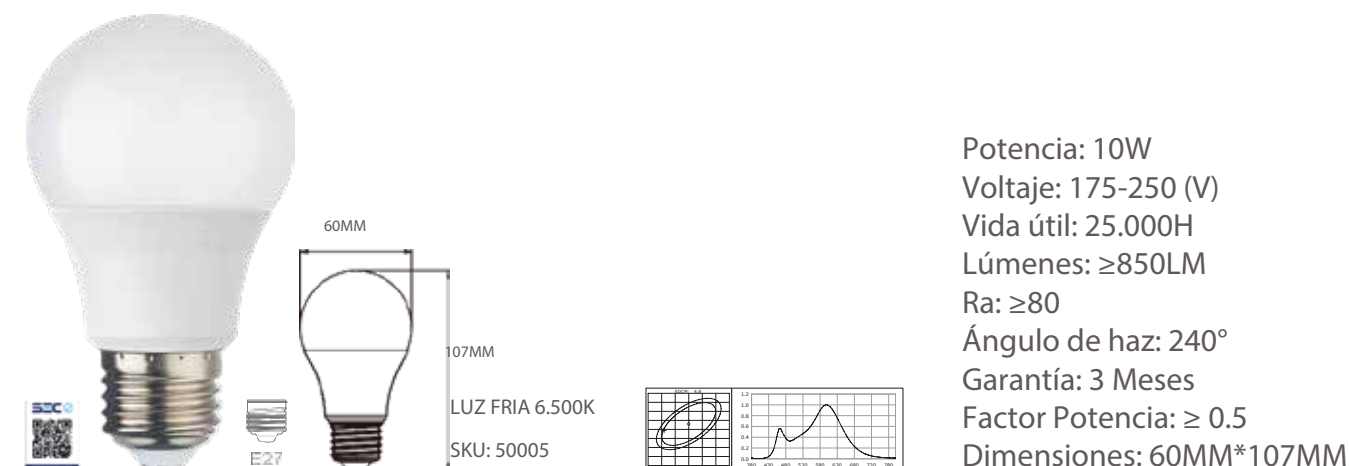

AMPOLLETA LED ECO E27 10W CALIDO 3000K