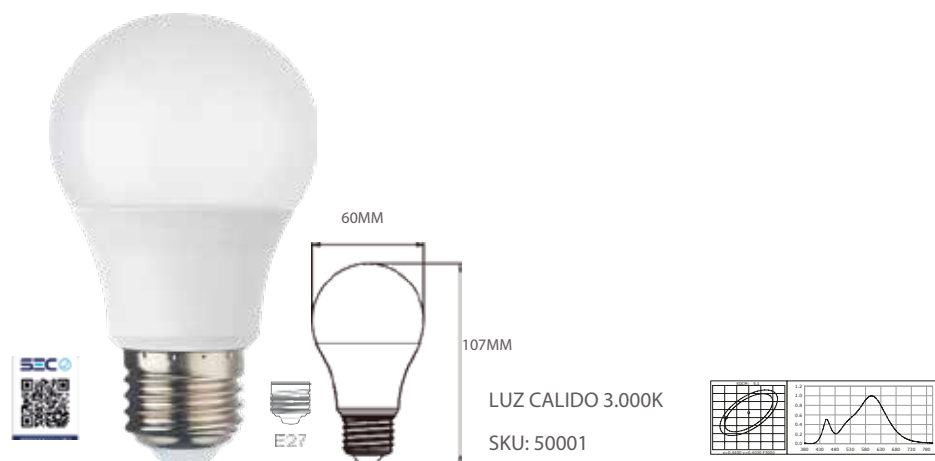

CATALOGO | 2020

AMPOLLETA LED ECO E27 4W FRIO 6500K

Potencia: 4W
 Voltaje: 175-250 (V)
 Vida útil: 25.000H
 Lúmenes: ≥ 340 LM
 Ra: ≥ 80
 Ángulo de haz: 240°
 Garantía: 3 Meses
 Factor Potencia: ≥ 0.6
 Dimensiones: 60MM*107MM

AMPOLLETA LED ECO E27 4W CALIDO 3000K

Potencia: 4W
 Voltaje: 175-250 (V)
 Vida útil: 25.000H
 Lúmenes: ≥ 310 LM
 Ra: ≥ 80
 Ángulo de haz: 240°
 Garantía: 3 Meses
 Factor Potencia: ≥ 0.6
 Dimensiones: 60MM*107MM

AMPOLLETA LED ECO E27 6.5W FRIO 6500K

Potencia: 6.5W
 Voltaje: 175-250 (V)
 Vida útil: 25.000H
 Lúmenes: ≥ 500 LM
 Ra: ≥ 80
 Ángulo de haz: 240°
 Garantía: 3 Meses
 Factor Potencia: ≥ 0.6
 Dimensiones: 60MM*107MM

AMPOLLETA LED ECO E27 6.5W CALIDO 3000K

Potencia: 6.5W
 Voltaje: 175-250 (V)
 Vida útil: 25.000H
 Lúmenes: ≥ 310 LM
 Ra: ≥ 80
 Ángulo de haz: 240°
 Garantía: 3 Meses
 Factor Potencia: ≥ 0.6
 Dimensiones: 60MM*107MM