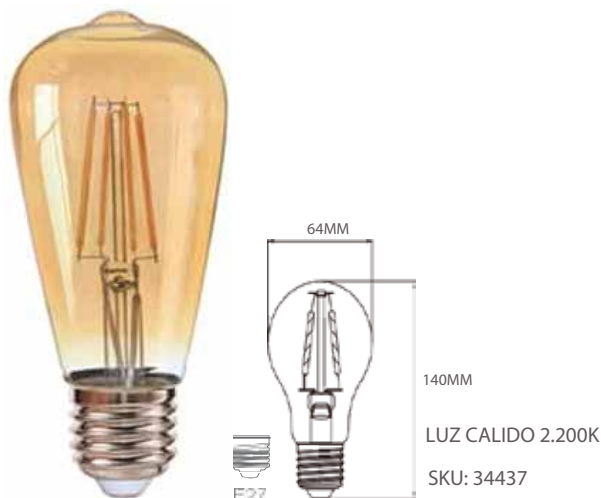

AMPOLLETA E27 ST64 FILAMENTO 10W

Potencia: 10W
Color de temperatura: 2200K
(CALIDO)
Voltaje: 220-240 (V)
Dimensiones : 64MM*140MM
Vida útil: 15000H
Ángulo de haz: 360°
Lúmenes: ≥900LM
Cri: ≥80
Factor de potencia: ≥0.5
Garantía: 2 Años